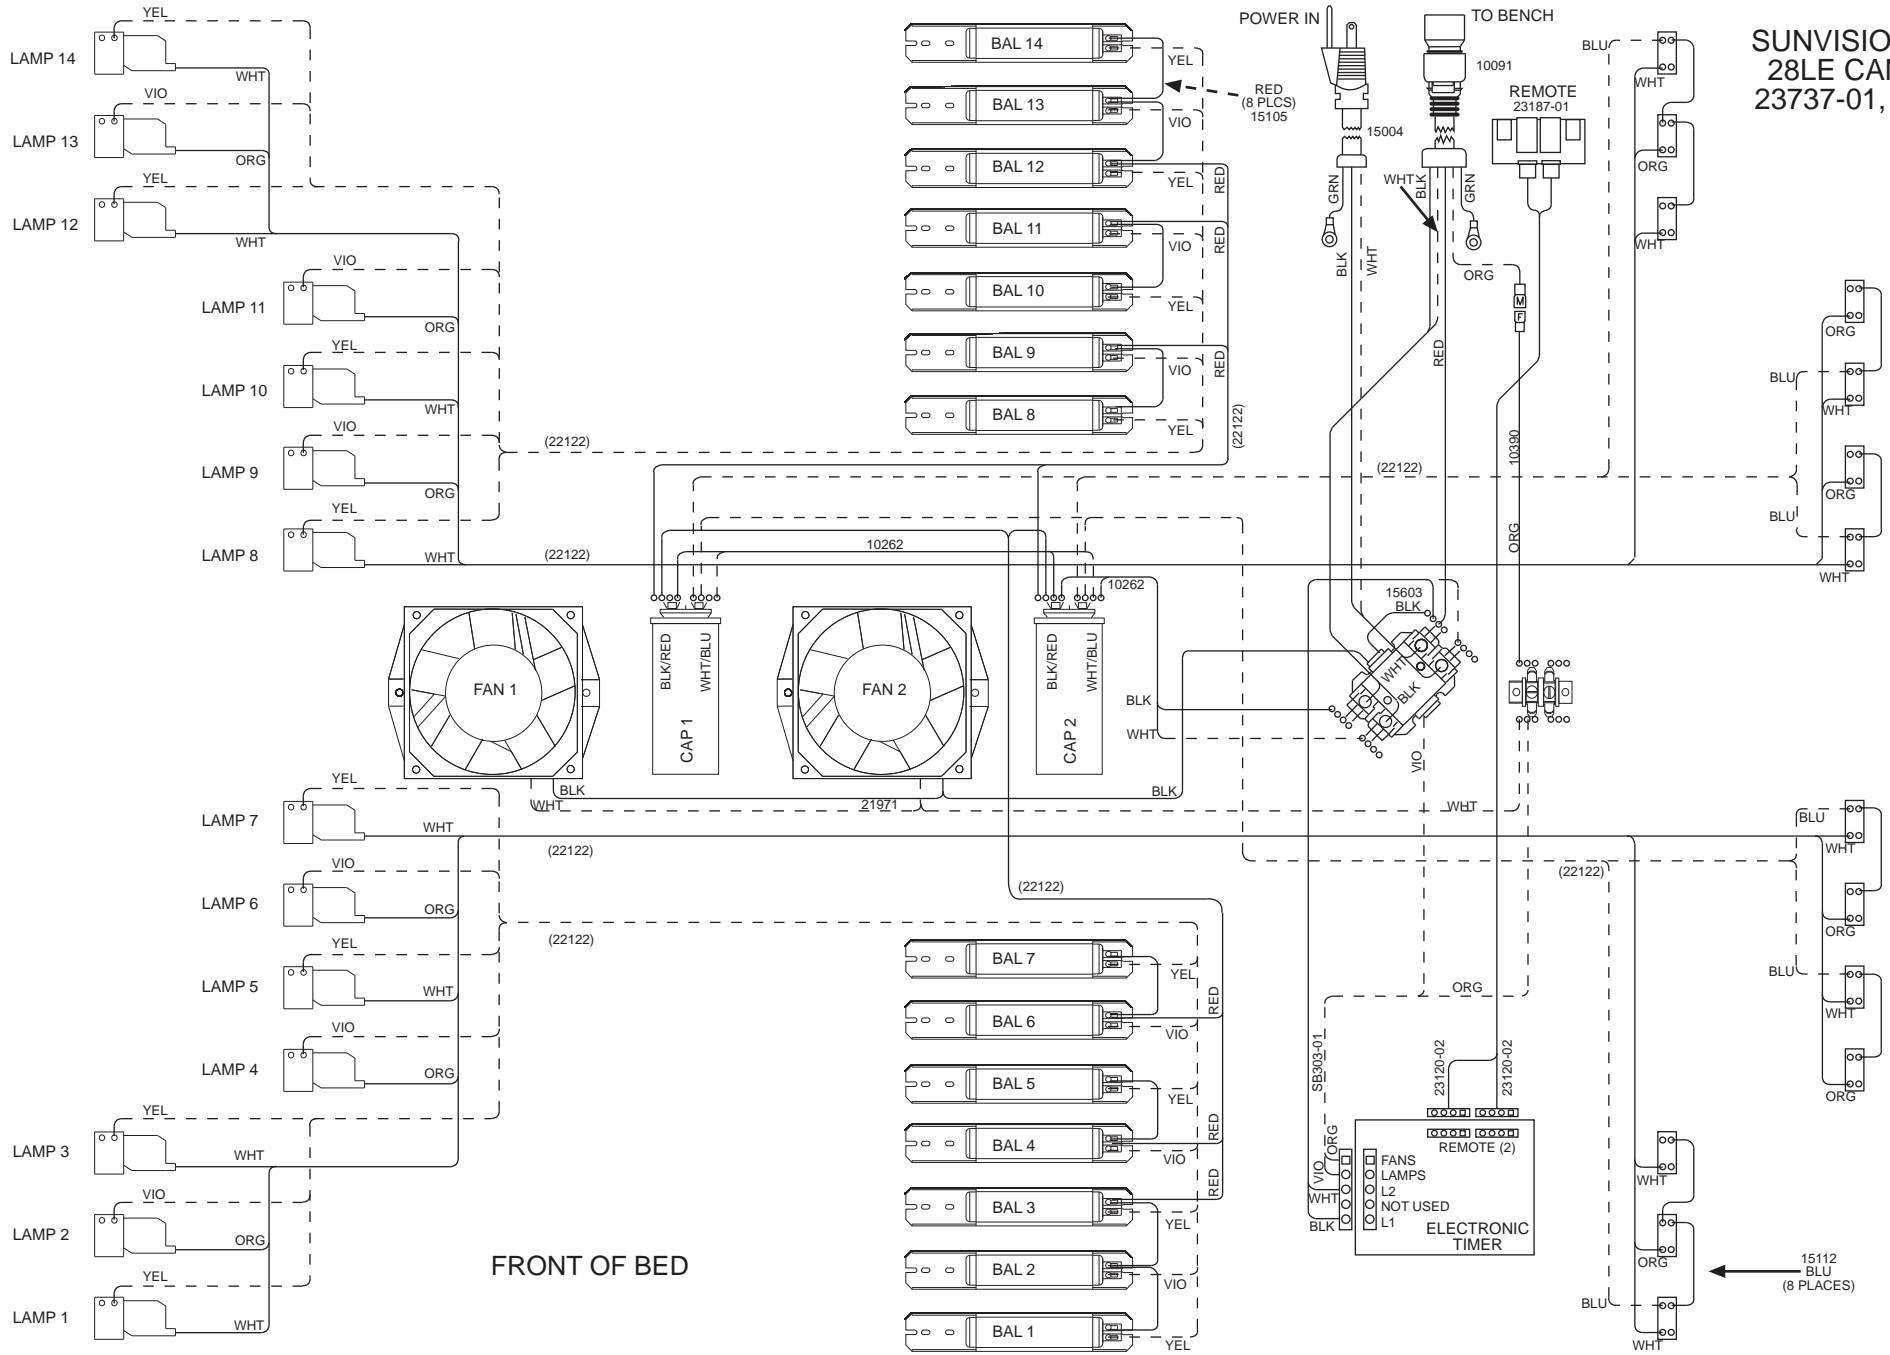

**SUNVISION PRO
28LE2F CANOPY
23736-01, REV B**

**SUNVISION PRO
28LE CANOPY
23737-01, REV B**

FRONT OF BED

15112 BLU (8 PLACES)

**SUNVISION PRO
28LETH CANOPY
23737-01, REV B**