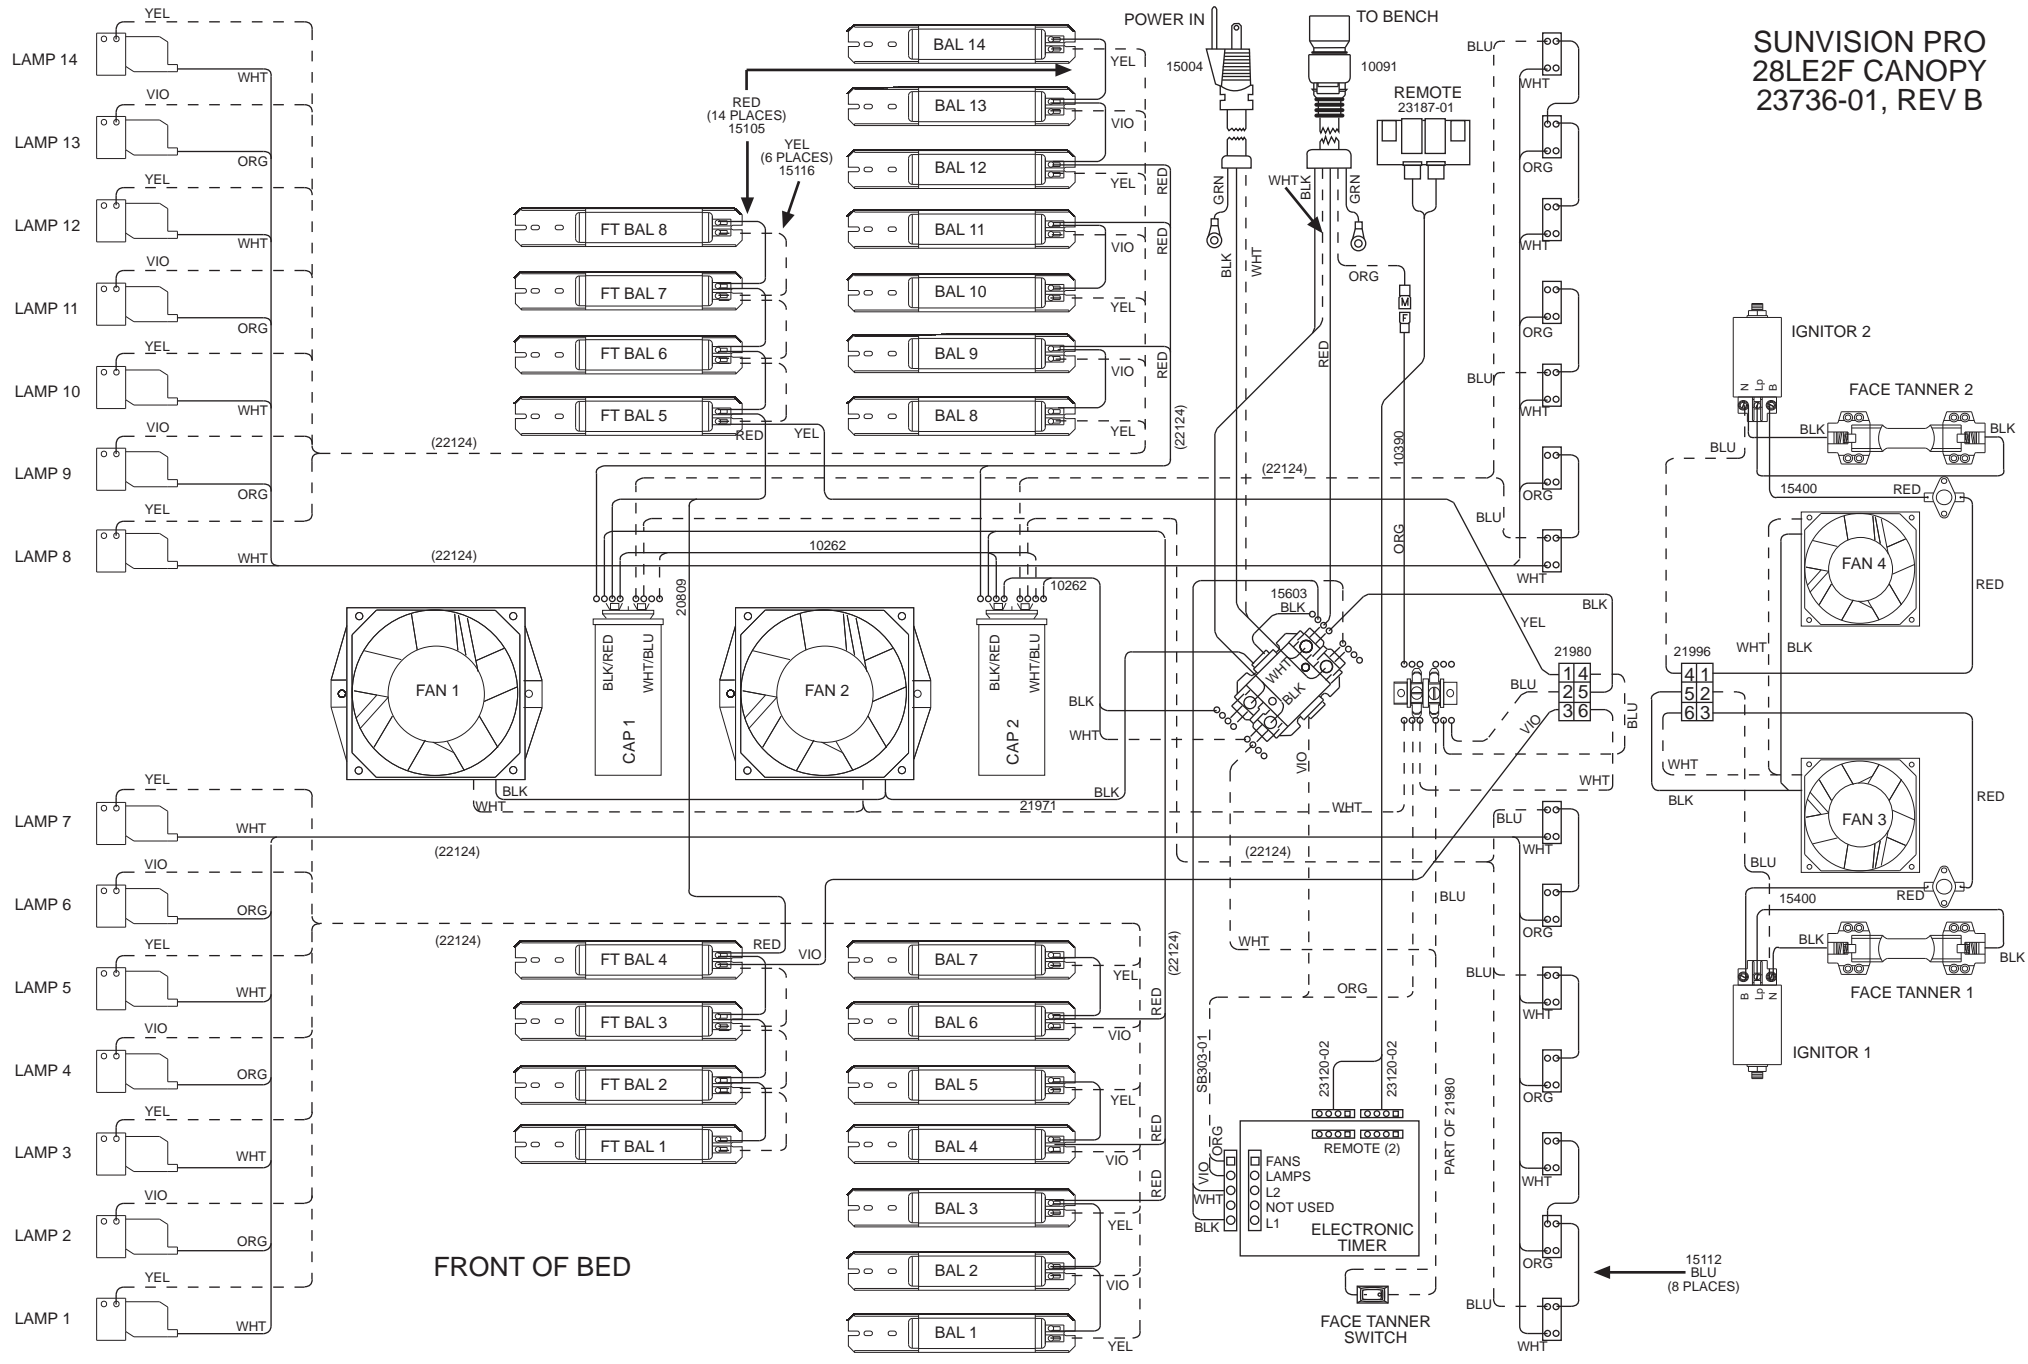

**SUNVISION PRO
28LE2F CANOPY
23736-01, REV B**

**SUNVISION PRO
28LE CANOPY
23737-01, REV B**

FRONT OF BED

15112 BLU (8 PLACES)

**SUNVISION PRO
28LETH CANOPY
23737-01, REV B**