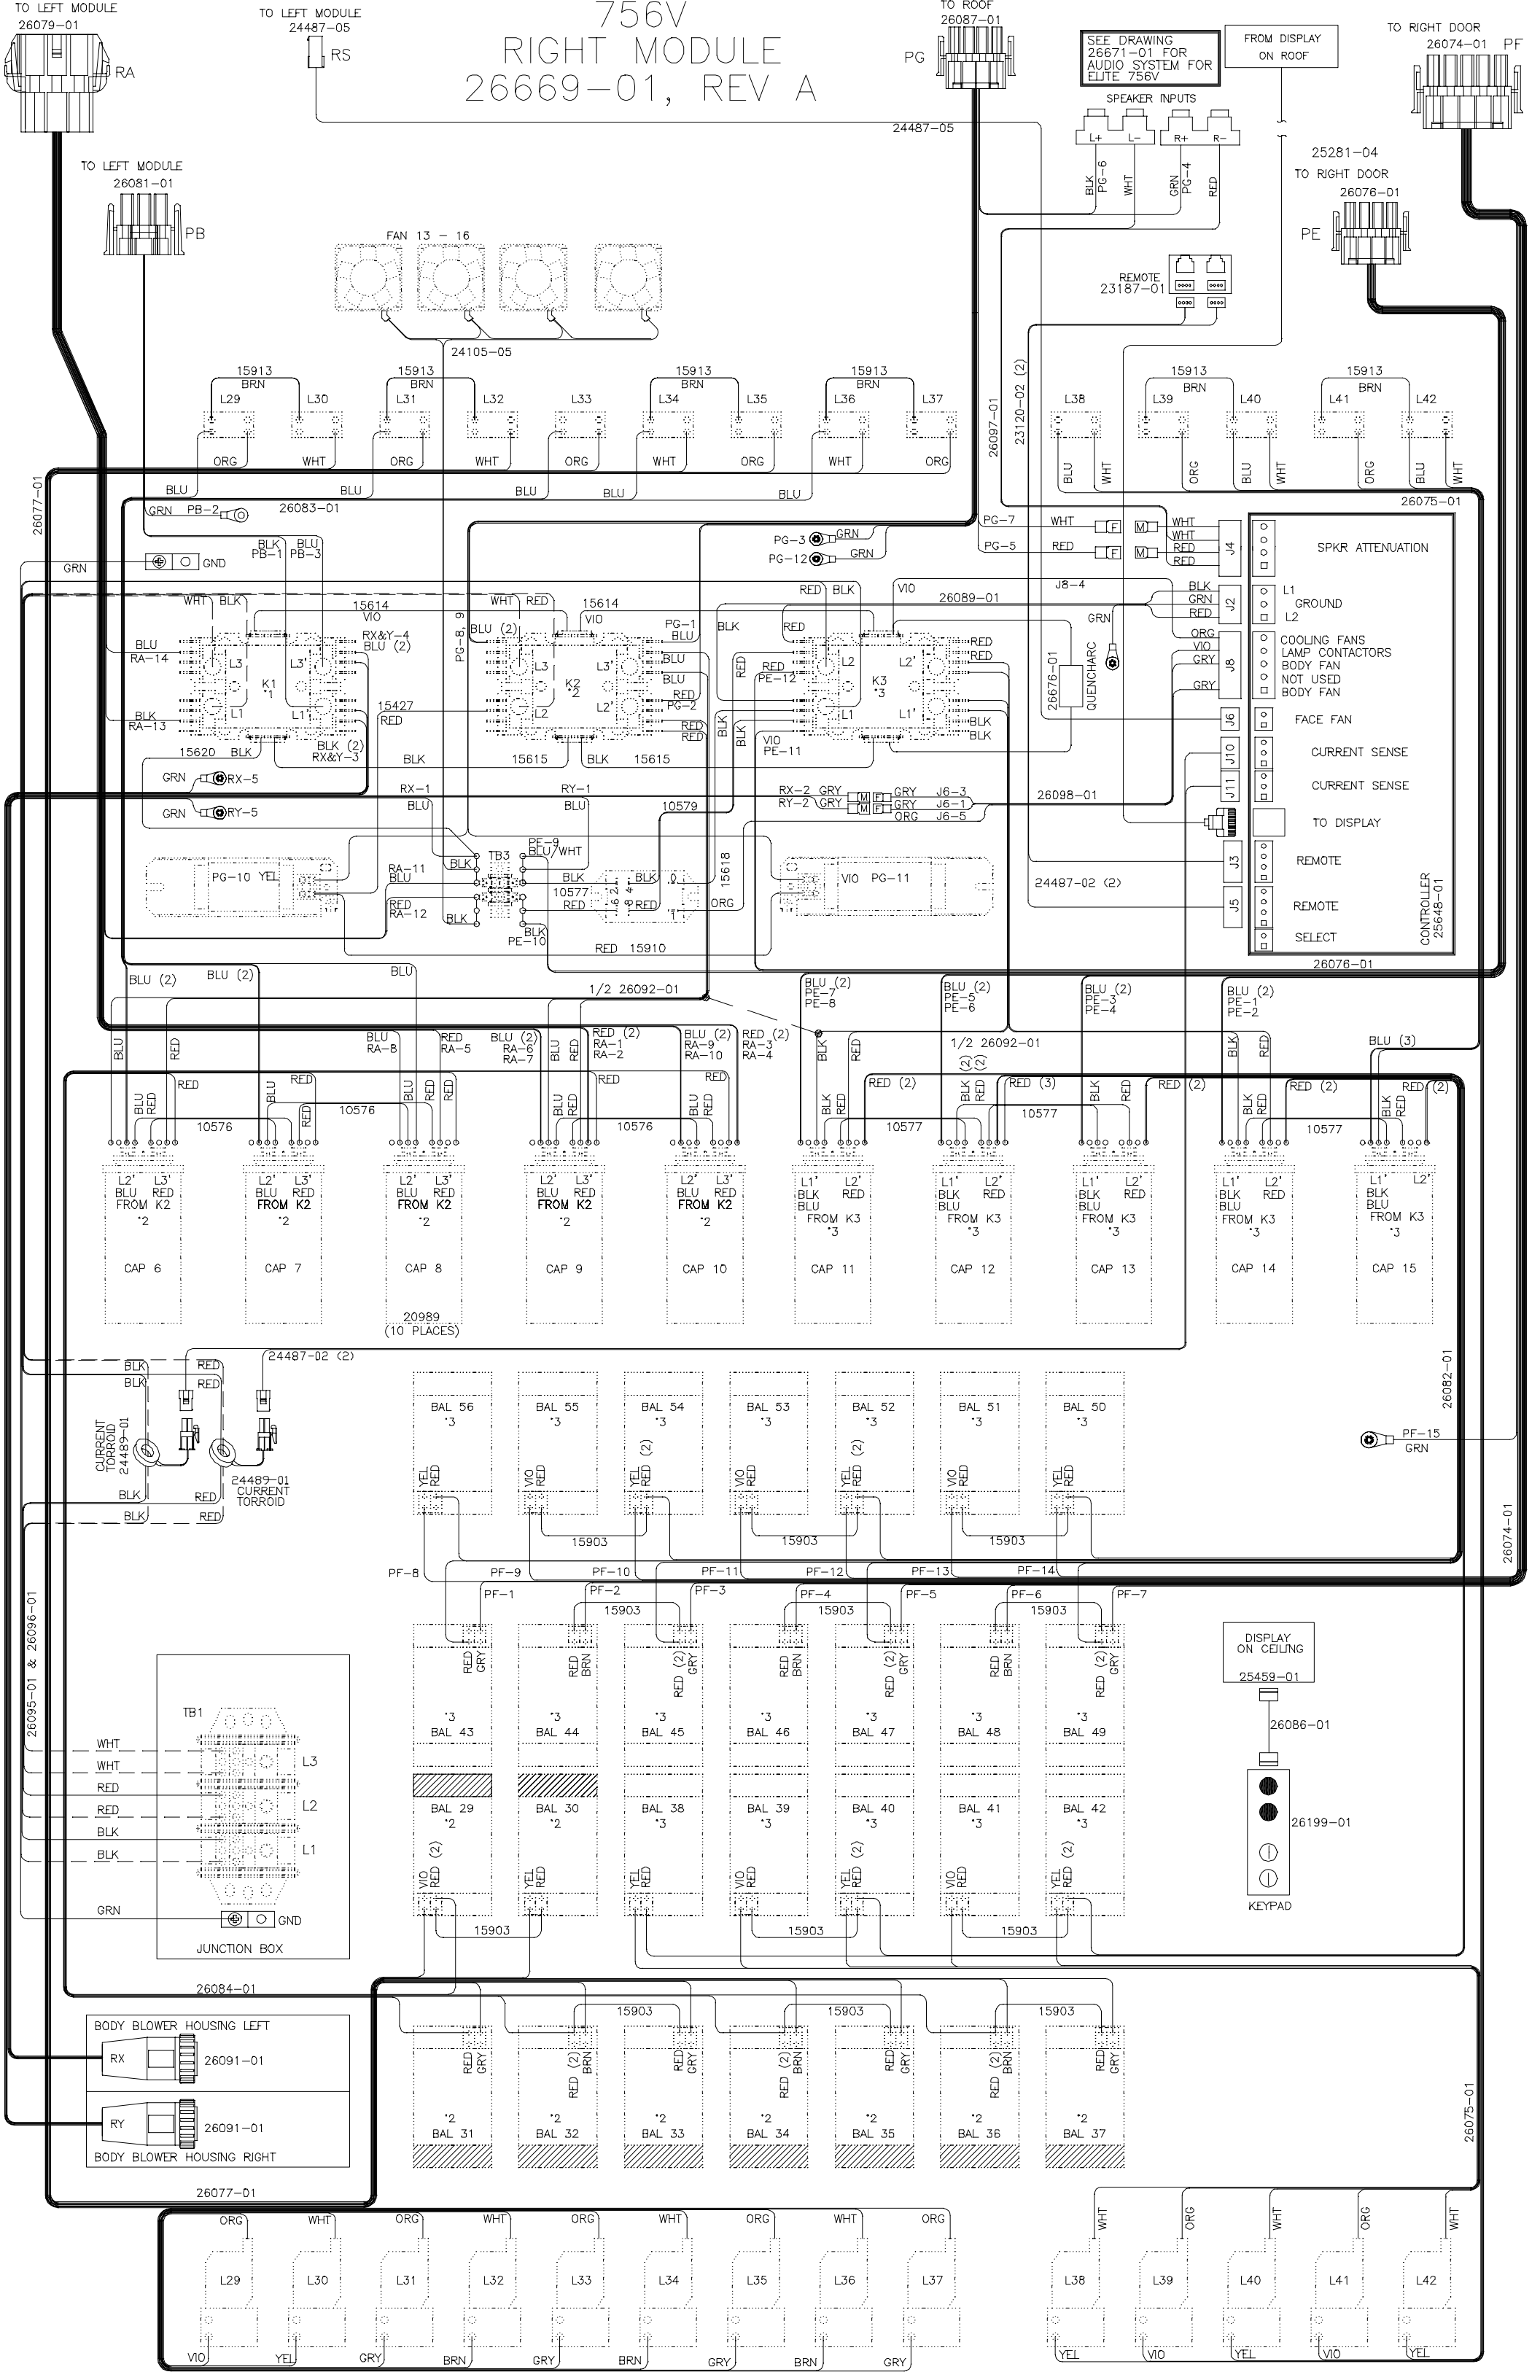

TO LEFT DOOR
26074-01

756V LEFT MODULE 26669-01, REV A

TO RIGHT MODULE
26454-01

TO RIGHT MODULE
26078-01

TO LEFT DOOR
26076-01

TO RIGHT MODULE
26080-01

24105-05

*1

*2

26075-01

26076-01

BLU (3)

26074-01

26082-01

26078-01

26077-01